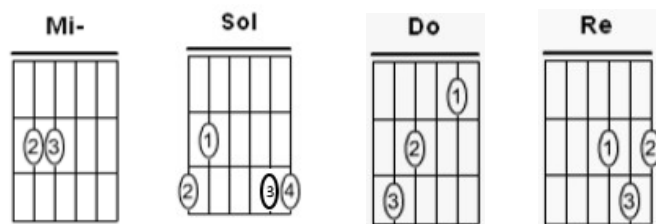

Hélène
Roch Voisine

CAPO3

Intro Arpégé (X2) : Mim(2), Sol(2), Do(2), Ré(2)

Mim(2) Sol(2) Do(2)
Seul sur le **sable** les yeux dans **l'eau**

Ré(2)
Mon rêve était trop beau

Mim(2) Sol(2) Do(2)
L'été qui s'**achève**, tu partiras

Pourquoi tu pars, **reste** ici!

Lam(2) Ré(1....)

Reste encore juste une **nuit**!

Reprise Arpege

Mim(2) Sol(2) Do(2)

Seul sur le **sable** les yeux dans **l'eau**

Ré(2)

Mon rêve était trop beau

Mim(2) Sol(2) Do(2)

L'été qui s'**achève**, tu partiras

Ré(2)

À **cent** mille lieues de moi

Mim(2) Sol(2) Do(2)

Comment t'**aimer** si tu t'en vas

Ré(2) Mim(2) Sol(2) Do(2)

Dans **ton** pays loin là-bas?

Ré(2) Mim(2) Sol(2) Do(2)

Dans **ton** pays loin là-bas?

Ré(1....) **Mim9 (Déroulé lent)**

Dans ton pays loin.... de **moi**

Arpège

	Mim	Sol	Do	Ré
6	!-0	!-----!	!-----!	!-----!
5	!-----!	!-----!	!-3	!-----!
4	!-----!	!-2-!-0	!-----!	!-0
3	!-----!	!-----!	!-----!	!-----!
2	!-----!	!-----!	!-----!	!-----!
1	!-----!	!-----!	!-----!	!-----!