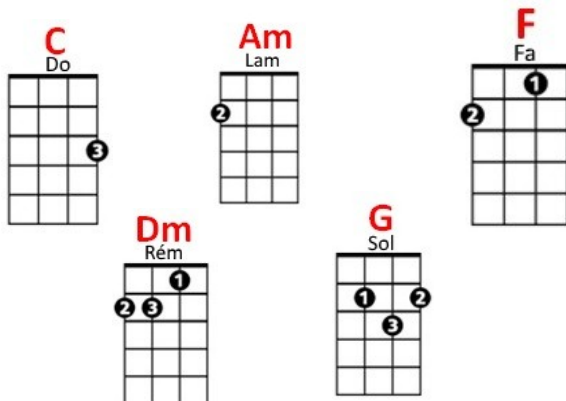

C'est Extra
Léo Ferré

Do(4) Lam(4)
Une robe de cuir comme un fuseau
Fa(4)
Qu'aurait du chien sans l'faire exprès
Rém(4)
Et dedans comme un matelot
Sol(4)
Une fille qui tangué un air anglais
Do(4) Lam(4)
C'est extra, un Moody Blues qui chante la nuît
Fa
Comme un satin de blanc marié
Rém(4)
Et dans le port de cette nuît
Sol(4)

Refrain

Do(4) Lam(4)
C'est extra C'est extra
Fa(2) Rém(2) Sol(3) SolFa,Rém
C'est extra C'est extra

Do(4) Lam(4)
Des cheveux qui tombent comme le soir
Fa(4)
Et d'la musique en bas des reins
Rém(4)
Ce jazz qui d'jazze dans le noir
Sol(4)
Et ce mal qui nous fait du bien
Do(4) Lam(4)
C'est extra, Ces mains qui jouent de l'arc-en-ciel
Fa(4)
Sur la guitare de la vie
Rém(4)
Et puis ces cris qui montent au ciel
Sol(4)
Comme une cigarette qui brille

Refrain

Do(4) Lam(4)
C'est extra C'est extra
Fa(2) Rém(2) Sol(3) SolFa,Rém
C'est extra C'est extra

Do(4) Lam(4)
Ces bas qui tiennent hauts perchés
Fa(4)
Comme les cordes d'un violon
Rém(4)
Et cette chair que vient troubler
Sol(4)
L'archet qui coule ma chanson
Do(4) Lam(4)
C'est extra, et sous le voile à peine clos
Fa(4)
Cette touffe de noir jésus
Rém(4)
Qui ruisselle dans son berceau
Sol(4)
Comme un nageur qu'on n'attend plus

Refrain

Do(4) Lam(4)
C'est extra C'est extra
Fa(2) Rém(2) Sol(3) SolFa,Rém
C'est extra C'est extra

Do(4) Lam(4)
Une robe de cuir comme un oubli
Fa(4)
Qu'aurait du chien sans l'faire exprès
Rém(4)
Et dedans comme un matin gris
Sol(4)
Une fille qui tangué et qui se taît
Do(4) Lam(4)
C'est extra, les Moody Blues qui s'en balancent
Fa(4)
Cet ampli qui n'veut plus rien dire
Rém(4)
Et dans la musique du silence
Sol(4)
Une fille qui tangué et vient mourir